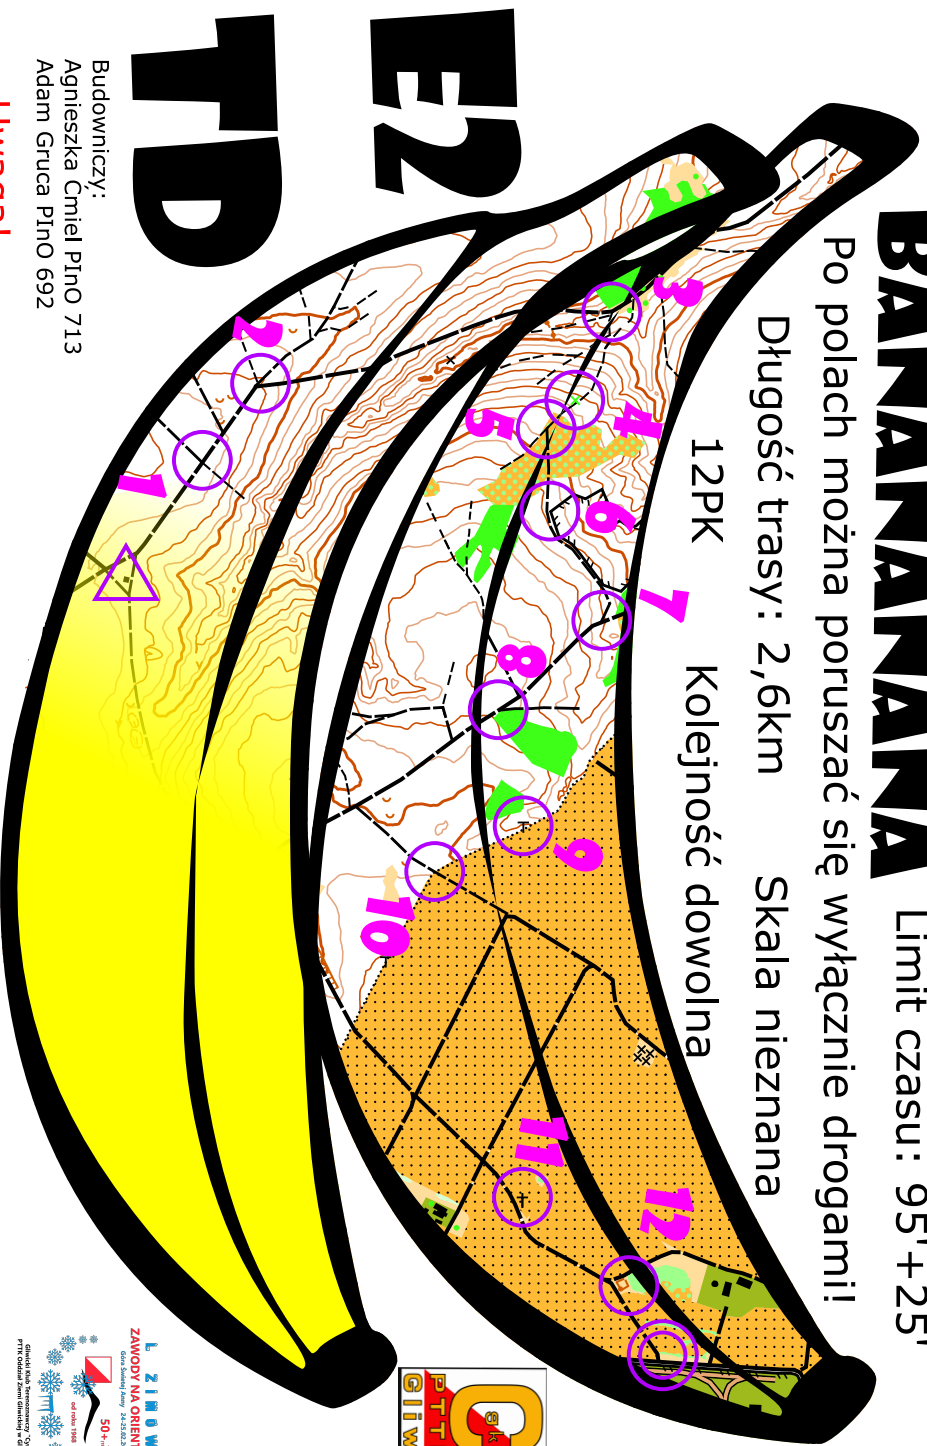

BANANBANANA

Limit czasu: 95'+25'

Po polach można poruszać się wyłącznie drogami!

Długość trasy: 2,6km Skala nieznaną

12PK Kolejność dowolna

E2 TD

Budowniczy:

Agnieszka Cmiel PInO 713

Adam Gruca PInO 692

Uwaga!

PK 11 nie ma lampionu, napiszcie ile gwiazdek otacza figurkę w kapliczce